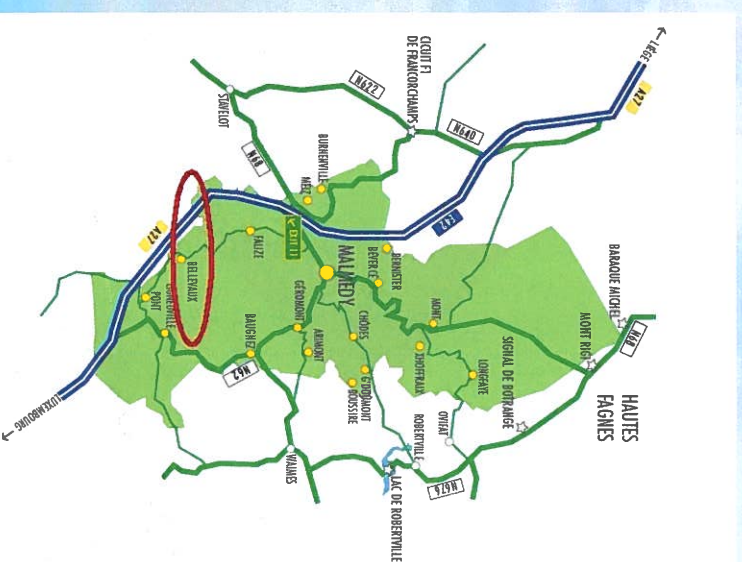

# Parcours en forêt et sur chemins campagnards

L'inscription à la marche vaut un certificat de bonne santé.

Le cercle est assuré en responsabilité civile

Boissons et restauration à prix démocratiques

Ambiance assurée

Autoroute E 42 Ausfahrt -  
Sortie N°11 - Malmedy  
Suivre les panneaux „MARCHE“

Droits d'inscription  
Startgeld  
Deelnemingskosten  
Starting fee  
**1 €**

**MAXIMUM**

**etnias**, ça MARCHÉ ASSURÉMENT