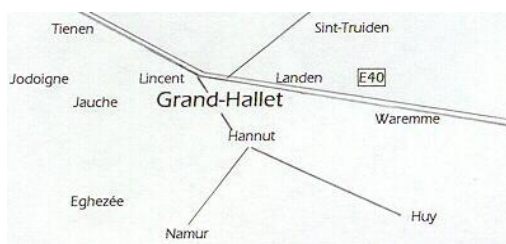

Les Amis du Henry Fontaine LG 174

**Samedi 14 et dimanche 15 Juillet 2018
à Grand-Hallet**

22ème Marche des Trois Sources

Mémorial Annick KEMPENEERS - Mémorial Edmond MOTTIN

Circuits de 4 (facile) - 6 - 12 - 21 Km

Marche placée sous le patronage de la Fédération Francophone Belge de Marches Populaires et de la F.I.S.P. (I.V.V.)

Départ/Starturen : de 7 h à 15 h

Arrivée/Laatste aankomst: 17 h

Permanence F.F.B.M.P. - I.V.V. : de 9 h à 17 h

Inscriptions/Inschrijvingen: Estampille/Stempel: 1 €

Autocollant/Sticker: 0.25 €

Ravitaillement sur le parcours et restauration à la salle
Drank op het parcours en restauratie in de zaal

Adresse/ adres :

Salle Le Foyer, Rue Mayeur J. Debras 4280 Grand-Hallet

Accès / Toegang :

E 40 Liège-Bruxelles sortie 27 ensuite suivre
fléchage MARCHE

E 40 Luik-Brussel afrit 27 daarna pijlen MARCHE volgen

Renseignements : Stéphane MOTTIN

☎ : (0479)60 22 27

<http://lesamisduhenryfontaine.eklablog.com/>

Le club est assuré en responsabilité civile.

L'inscription à la marche vaut certificat de bonne santé.

NE PAS JETER SUR LA VOIE PUBLIQUE S.V.P.

Agrégation n° 3/18/049/LD