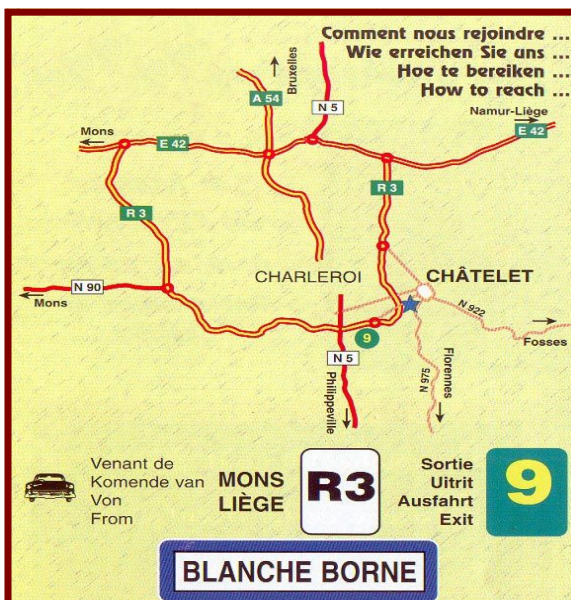

Ne pas jeter sur la voie publique

Niet op de openbare weg werpen

Nederlands-English

M. Michel GUIMIN
Rue des Sablières, 342
6200 – CHÂTELET
☎ 071/39.04.31
De 19h00 à 20h00

L'inscription à la marche est gratuite pour **Tous** les enfants de moins de 14 ans.