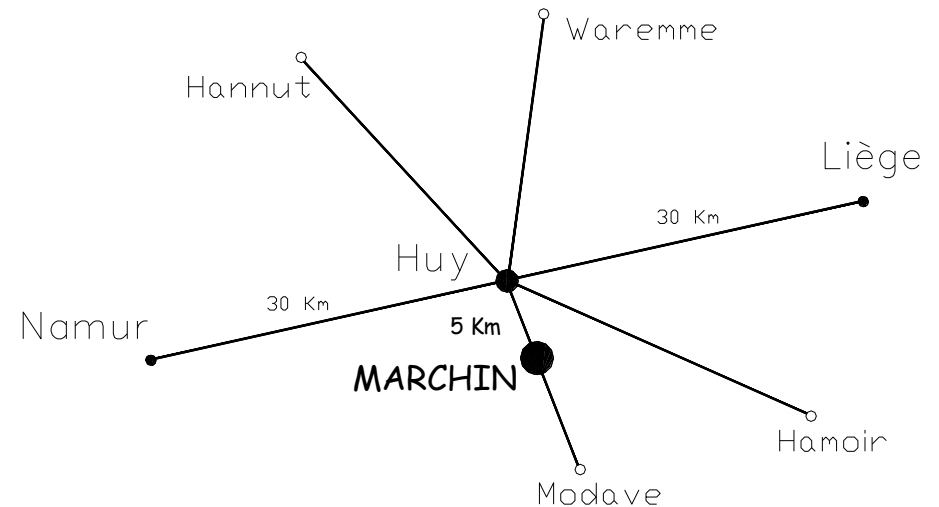

L'inscription à la marche vaut certificat de bonne santé
Bienvenue à tous nos amis marcheurs

Lieu de départ - Vertrekplaats : Cercle St. Hubert
Place de Belle-Maison - 4570 MARCHIN

Départ - Starttijden : 4 - 7 - 13 km les 05 et 06 mai de 7h à 15h.
18 - 25 km les 05 et 06 mai de 7h à 12h.
50 km le 05 mai de 6h à 9h.

Estampillage des carnets : I.V.V. - F.F.B.M.P. - A.D.E.P.S.

Le Cercle 'LA SAVATE MARCHINOISE' est assuré en responsabilité Civile.

RESTAURATION & BOISSONS DANS LA SALLE ET SUR LES CIRCUITS

Marchin se trouve à 5 km de HUY - Marchin ligt op 5 km van HUY