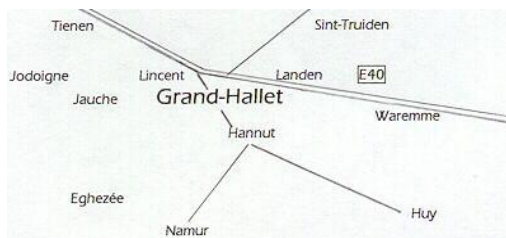

Adresse/ adres :

Salle Le Foyer, Rue Mayeur J. Debras 4280 Grand-Hallet

Accès / Toegang :

E 40 Liège-Bruxelles sortie 27 ensuite suivre  
fléchage MARCHE

E 40 Luik-Brussel afrit 27 daarna pijlen MARCHE volgen